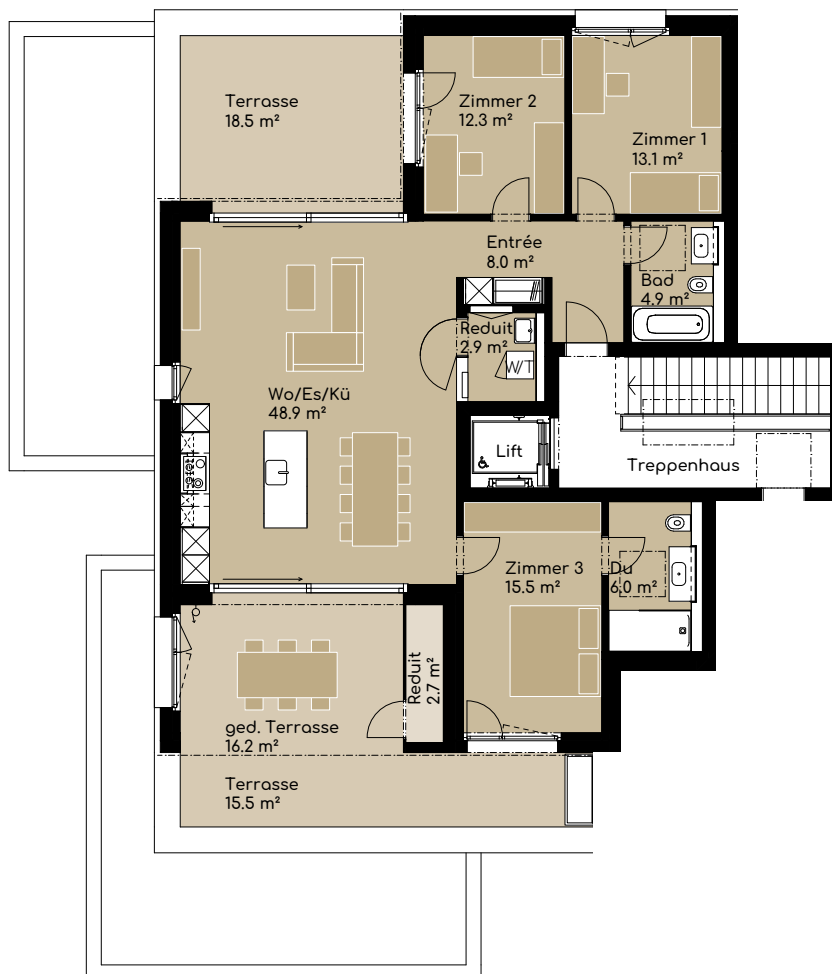

grünrain park

Fabelhaft
Wohnen in Rain.

Wohnung B05

4.5-Zimmer-Wohnung

Haus B | Obergeschoss

Wohnfläche 109.3 m²

Aussenfläche 30.6 m²

grünrain park

Fabelhaft
Wohnen in Rain.

Wohnung B06

3.5-Zimmer-Wohnung

Haus B | Obergeschoss

Wohnfläche 98.4 m²

Aussenfläche 29.3 m²

grünrain park

Fabelhaft
Wohnen in Rain.

Wohnung B07

3.5-Zimmer-Wohnung

Haus B | Attikageschoss

Wohnfläche 101.7 m²

Aussenfläche 67.9 m²

Wohnung B08

4.5-Zimmer-Wohnung

Haus B | Attikageschoss

Wohnfläche 111.6 m²

Aussenfläche 52.9 m²

grünrain park

Fabelhaft
Wohnen in Rain.

Wohnung C01

4.5-Zimmer-Wohnung

Haus C | Erdgeschoss

Wohnfläche 118.8 m²