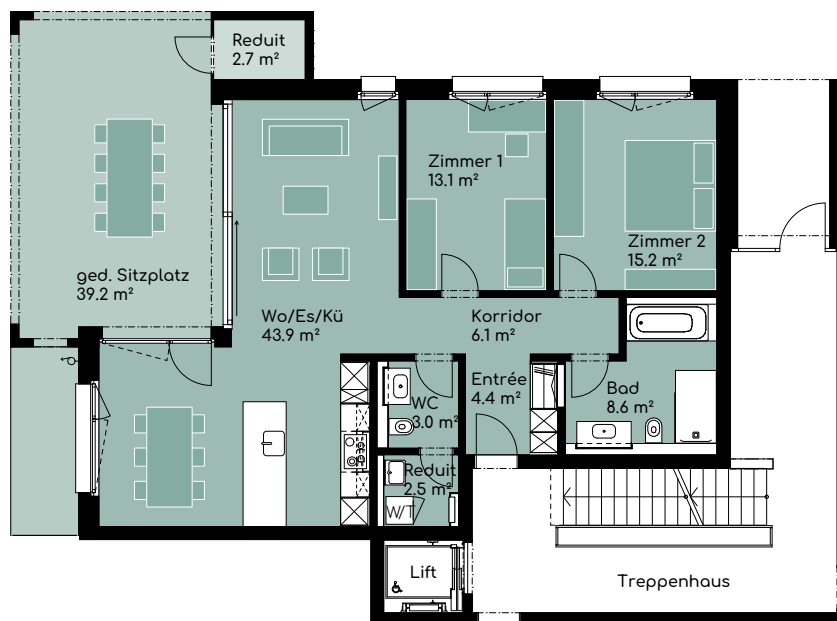

Wohnung A01

4.5-Zimmer-Wohnung

Haus A | Erdgeschoss

Wohnfläche 128.5 m²

Aussenfläche 37.6 m²

Wohnung A02

5.5-Zimmer-Wohnung

Haus A | Erdgeschoss

Wohnfläche 135.1 m²

Aussenfläche 41.6 m²

grünrain park

Fabelhaft
Wohnen in Rain.

Wohnung A03

3.5-Zimmer-Wohnung

Haus A | Erdgeschoss

Wohnfläche 96.8 m²

Aussenfläche 41.9 m²

Wohnung A04

4.5-Zimmer-Wohnung

Haus A | Obergeschoss

Wohnfläche 128.6 m²

Aussenfläche 35.5 m²

Wohnung A05

5.5-Zimmer-Wohnung

Haus A | Obergeschoss

Wohnfläche 135.1 m²

Aussenfläche 32.5 m²

grünrain park

Fabelhaft
Wohnen in Rain.

Wohnung A06

4.5-Zimmer-Wohnung

Haus A | Obergeschoss