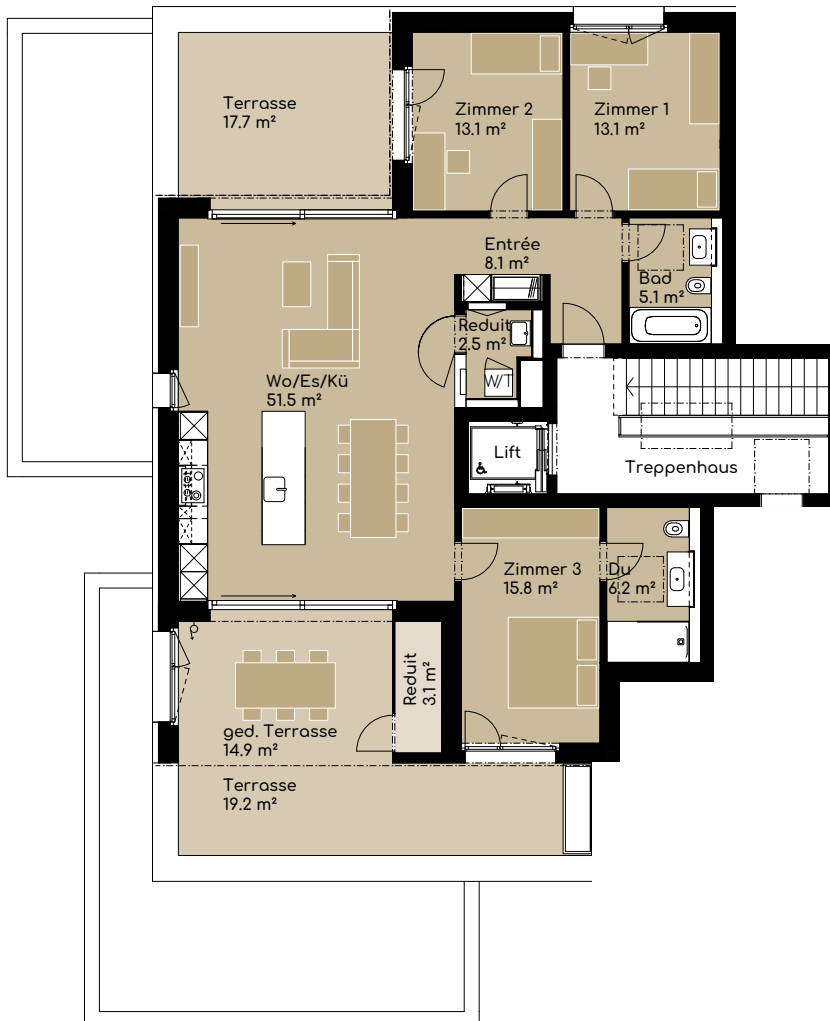

Haus B | Erdgeschoss

Wohnfläche 107.9 m²

Aussenfläche 37.7 m²

Wohnung B04

5.5-Zimmer-Wohnung

Haus B | Obergeschoss

Wohnfläche 130.9 m²

Aussenfläche 31.8 m²

grünrain park

Fabelhaft
Wohnen in Rain.

Wohnung D07

3.5-Zimmer-Wohnung

Haus D | Attikageschoss

Wohnfläche 106.9 m²

Aussenfläche 72.0 m²

grünrain park

Fabelhaft
Wohnen in Rain.

Wohnung D08

4.5-Zimmer-Wohnung

Haus D | Attikageschoss

Wohnfläche 115.4 m²

Aussenfläche 54.9 m²

Keller

Haus A | Untergeschoss