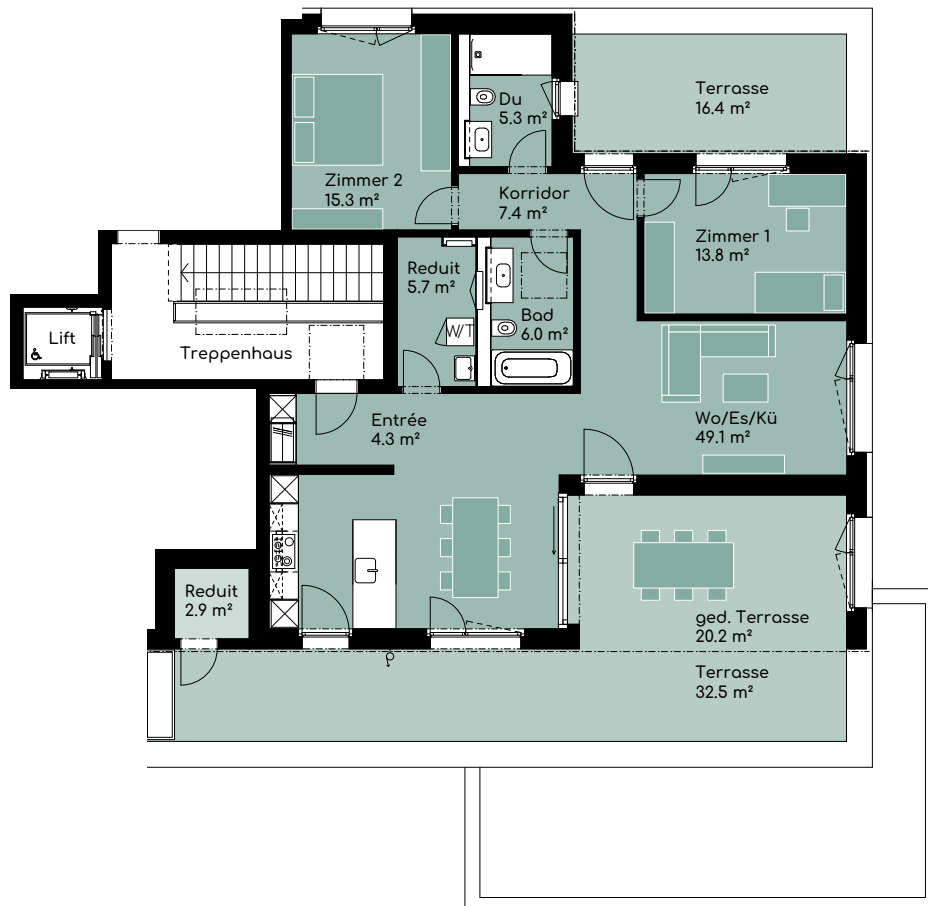

Aussenfläche 34.3 m²

grünrain park

Fabelhaft
Wohnen in Rain.

Wohnung D06

3.5-Zimmer-Wohnung

Haus D | Obergeschoss

Wohnfläche 99.2 m²

Aussenfläche 29.9 m²

grünrain park

Fabelhaft
Wohnen in Rain.

Wohnung D07

3.5-Zimmer-Wohnung

Haus D | Attikageschoss

Wohnfläche 106.9 m²

Aussenfläche 72.0 m²

grünrain park

Fabelhaft
Wohnen in Rain.

Wohnung D08

4.5-Zimmer-Wohnung

Haus D | Attikageschoss

Wohnfläche 115.4 m²

Aussenfläche 54.9 m²

Keller

Haus A | Untergeschoss