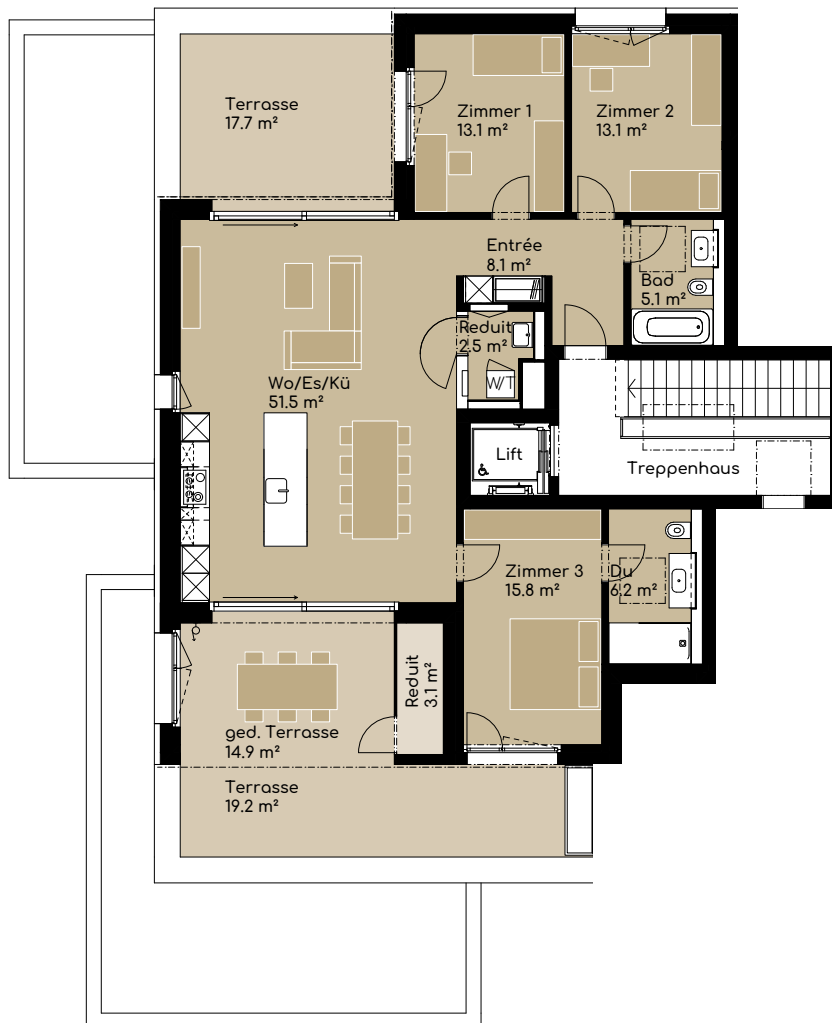

3.5-Zimmer-Wohnung

Haus C | Obergeschoss

Wohnfläche 99.2 m²

Aussenfläche 29.9 m²

grünrain park

Fabelhaft
Wohnen in Rain.

Wohnung C07

3.5-Zimmer-Wohnung

Haus C | Attikageschoss

Wohnfläche 106.9 m²

Aussenfläche 72.0 m²

Wohnung C08

4.5-Zimmer-Wohnung

Haus C | Attikageschoss

Wohnfläche 115.4 m²

Aussenfläche 54.9 m²

grünrain park

Fabelhaft
Wohnen in Rain.

Wohnung D01

4.5-Zimmer-Wohnung

Haus D | Erdgeschoss

Wohnfläche 118.8 m²

Aussenfläche 38.6 m²

grünrain park