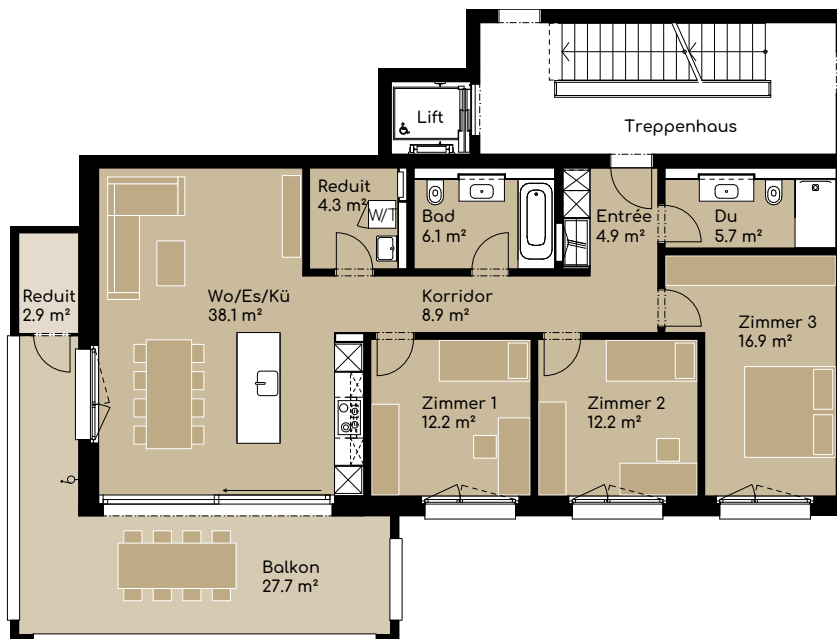

grünrain park

Fabelhaft
Wohnen in Rain.

Wohnung B05

4.5-Zimmer-Wohnung

Haus B | Obergeschoss

Wohnfläche 109.3 m²

Aussenfläche 30.6 m²

grünrain park

Fabelhaft
Wohnen in Rain.

Wohnung B06

3.5-Zimmer-Wohnung

Haus B | Obergeschoss

Wohnfläche 98.4 m²

Aussenfläche 29.3 m²

grünrain park

Fabelhaft
Wohnen in Rain.