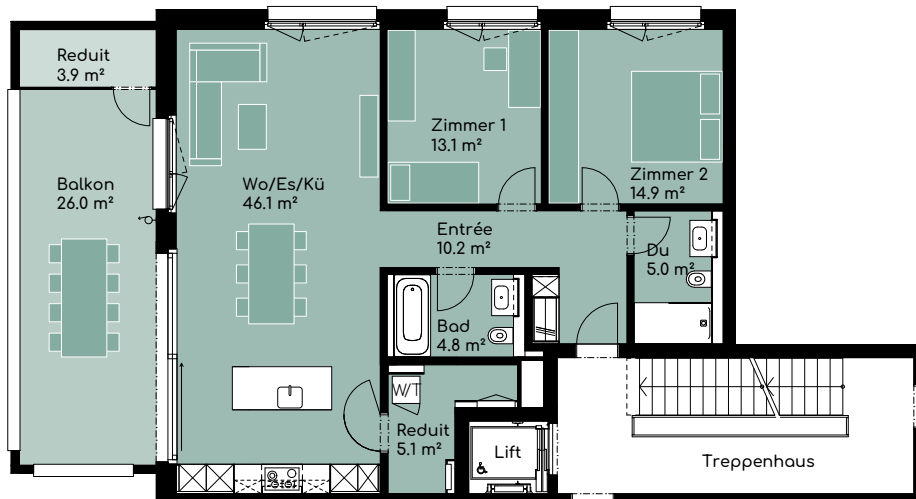

Wohnung C05

4.5-Zimmer-Wohnung

Haus C | Obergeschoss

Wohnfläche 118.0 m²

Aussenfläche 34.3 m²

grünrain park

Fabelhaft
Wohnen in Rain.

Wohnung C06

3.5-Zimmer-Wohnung

Haus C | Obergeschoss

Wohnfläche 99.2 m²

Aussenfläche 29.9 m²

grünrain park

Fabelhaft
Wohnen in Rain.

Wohnung C07

3.5-Zimmer-Wohnung