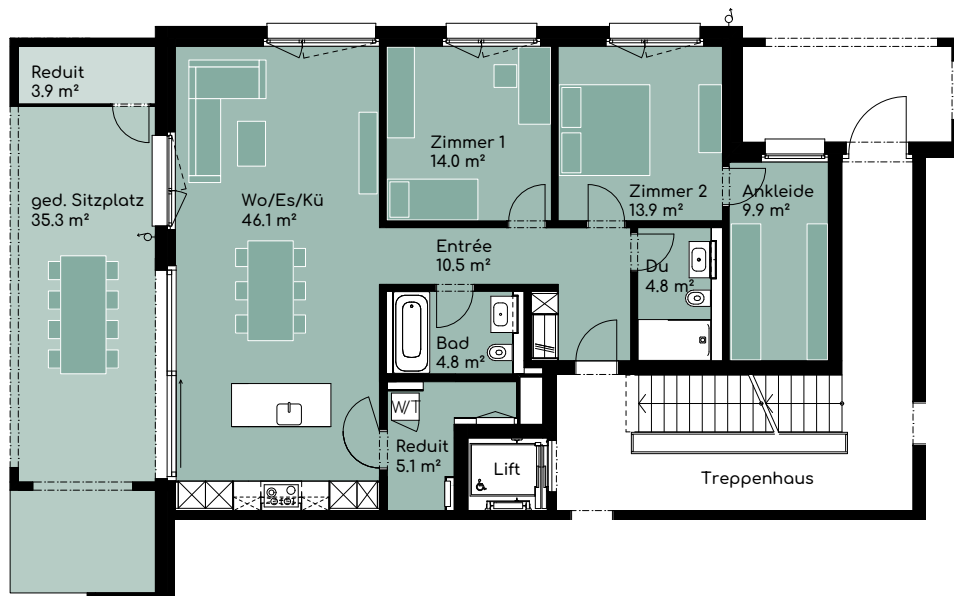

grünrain park

Fabelhaft
Wohnen in Rain.

Wohnung D01

4.5-Zimmer-Wohnung

Haus D | Erdgeschoss

Wohnfläche 118.8 m²

Aussenfläche 38.6 m²

grünrain park

Fabelhaft
Wohnen in Rain.

Wohnung D02

4.5-Zimmer-Wohnung

Haus D | Erdgeschoss

Wohnfläche 118.0 m²

Aussenfläche 68.4 m²

grünrain park

Fabelhaft
Wohnen in Rain.

Wohnung D03

3.5-Zimmer-Wohnung

Haus D | Erdgeschoss

Wohnfläche 109.1 m²

Aussenfläche 39.2 m²

Wohnung D04

5.5-Zimmer-Wohnung

Haus D | Obergeschoss

Wohnfläche 136.8 m²

Aussenfläche 35.7 m²

grünrain park

Fabelhaft
Wohnen in Rain.

Wohnung D05

4.5-Zimmer-Wohnung

Haus D | Obergeschoss

Wohnfläche 118.0 m²