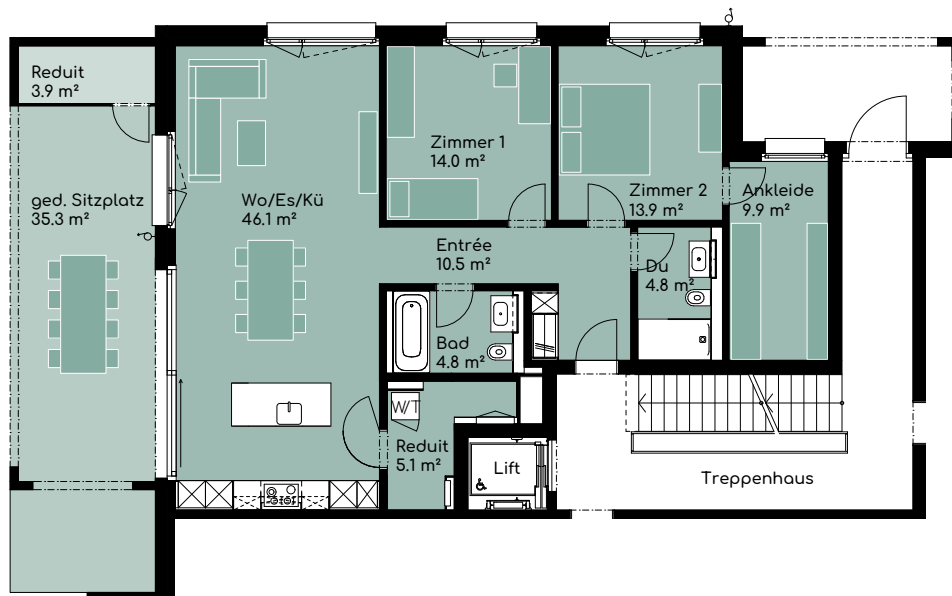

Wohnung C03

3.5-Zimmer-Wohnung

Haus C | Erdgeschoss

Wohnfläche 109.1 m²

Aussenfläche 39.2 m²