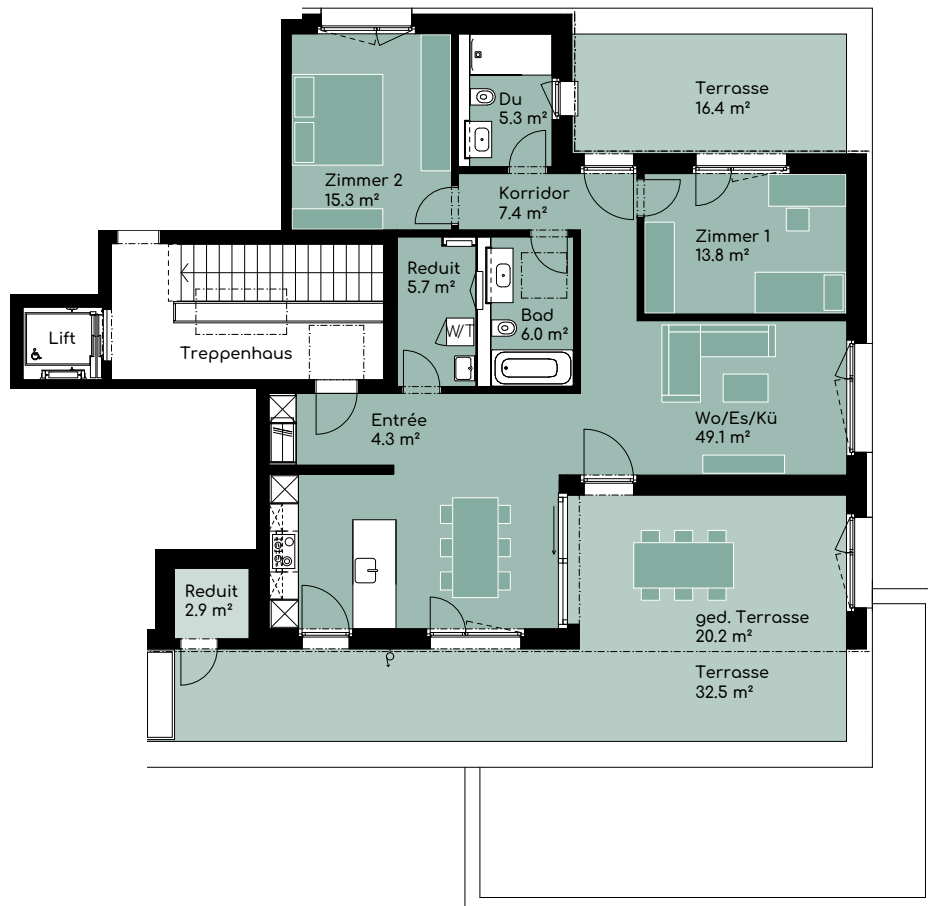

grünrain park

Fabelhaft
Wohnen in Rain.

Wohnung C07

3.5-Zimmer-Wohnung

Haus C | Attikageschoss

Wohnfläche 106.9 m²

Aussenfläche 72.0 m²