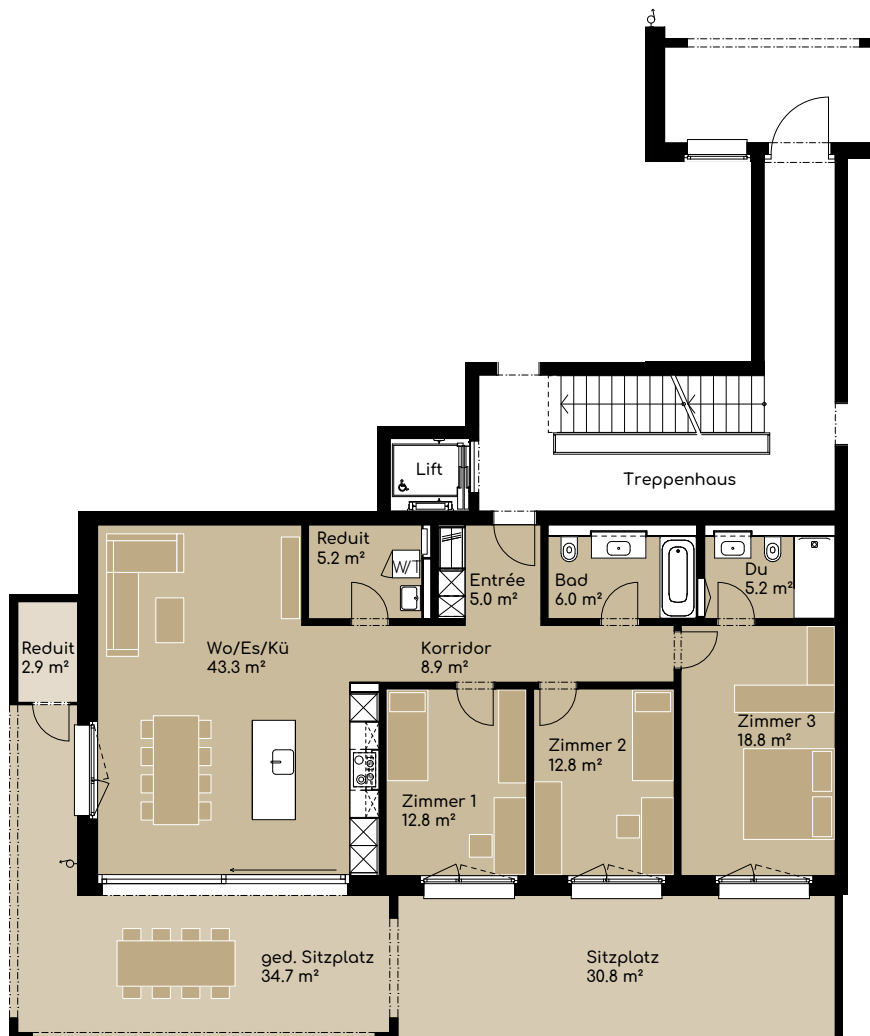

grünrain park

Fabelhaft
Wohnen in Rain.

Wohnung D01

4.5-Zimmer-Wohnung

Haus D | Erdgeschoss

Wohnfläche 118.8 m²

Aussenfläche 38.6 m²

grünrain park

Fabelhaft
Wohnen in Rain.

Wohnung D02

4.5-Zimmer-Wohnung

Haus D | Erdgeschoss

Wohnfläche 118.0 m²

Aussenfläche 68.4 m²

grünrain park

Fabelhaft
Wohnen in Rain.