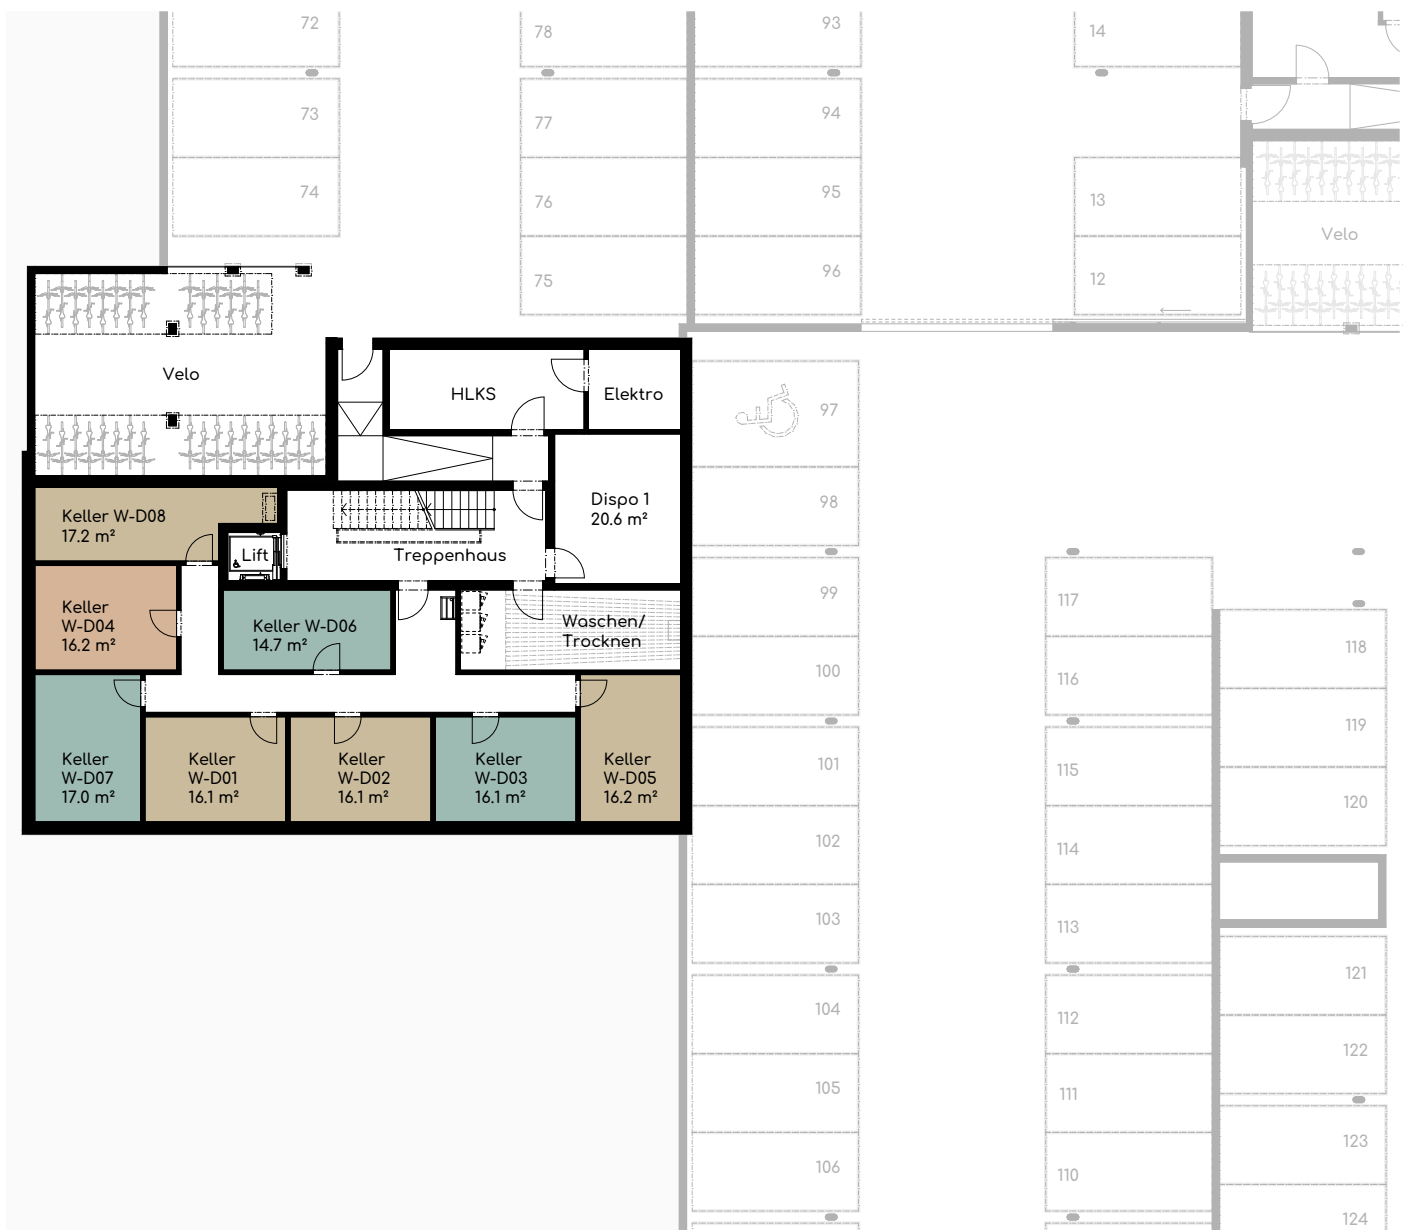

Keller

Haus D | Untergeschoss