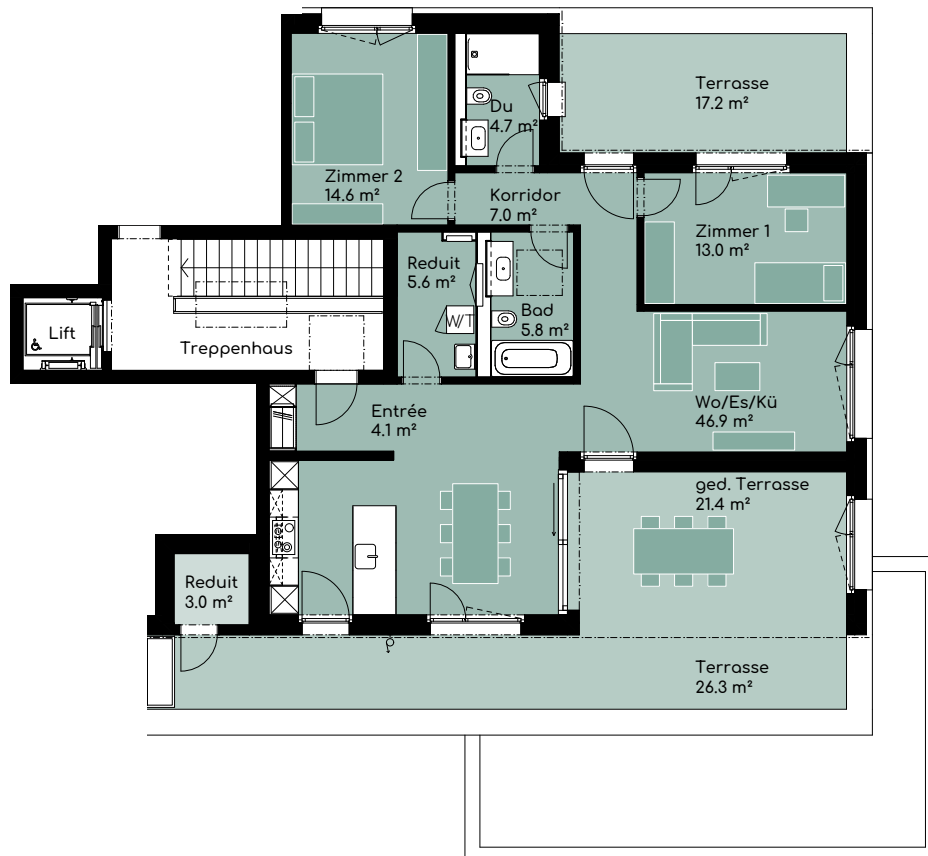

grünrain park

Fabelhaft
Wohnen in Rain.

Wohnung B05

4.5-Zimmer-Wohnung

Haus B | Obergeschoss

Wohnfläche 109.3 m²

Aussenfläche 30.6 m²

grünrain park

Fabelhaft
Wohnen in Rain.

Wohnung B06

3.5-Zimmer-Wohnung

Haus B | Obergeschoss

Wohnfläche 98.4 m²

Aussenfläche 29.3 m²

grünrain park

Fabelhaft
Wohnen in Rain.

Wohnung B07

3.5-Zimmer-Wohnung

Haus B | Attikageschoss

Wohnfläche 101.7 m²

Aussenfläche 67.9 m²

Wohnung B08

4.5-Zimmer-Wohnung

Haus B | Attikageschoss