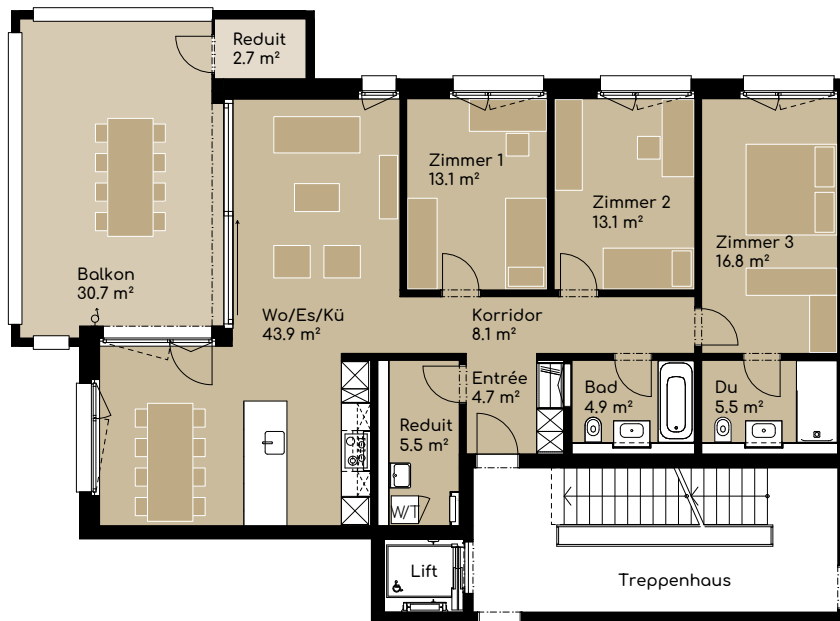

Haus A | Obergeschoss

Wohnfläche 135.1 m²

Aussenfläche 32.5 m²

grünrain park

Fabelhaft
Wohnen in Rain.

Wohnung A06

4.5-Zimmer-Wohnung

Haus A | Obergeschoss

Wohnfläche 115.6 m²

Aussenfläche 33.4 m²

Wohnung A07

4.5-Zimmer-Wohnung

Haus A | Attikageschoss

Wohnfläche 117.0 m²

Aussenfläche 102.2 m²

grünrain park