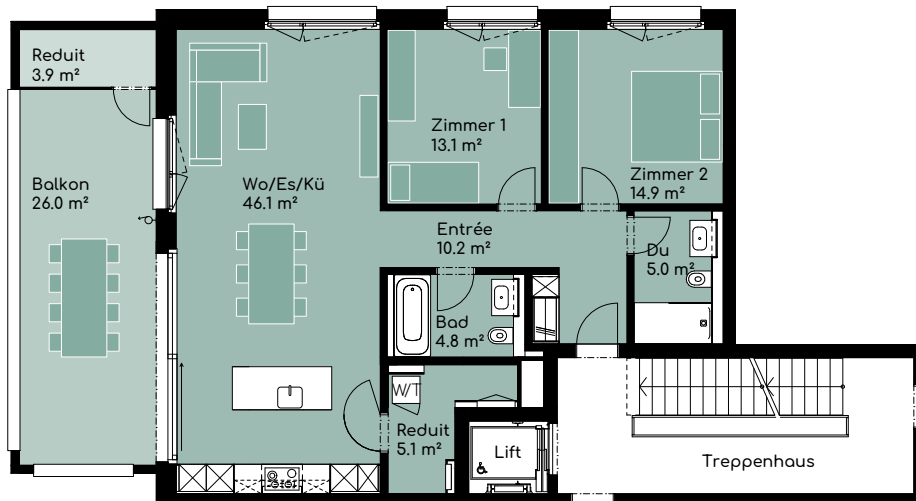

Wohnfläche 136.8 m²

Aussenfläche 35.7 m²

grünrain park

Fabelhaft
Wohnen in Rain.

Wohnung D05

4.5-Zimmer-Wohnung

Haus D | Obergeschoss

Wohnfläche 118.0 m²

Aussenfläche 34.3 m²

grünrain park

Fabelhaft
Wohnen in Rain.

Wohnung D06

3.5-Zimmer-Wohnung

Haus D | Obergeschoss

Wohnfläche 99.2 m²

Aussenfläche 29.9 m²

grünrain park

Fabelhaft
Wohnen in Rain.

Wohnung D07

3.5-Zimmer-Wohnung

Haus D | Attikageschoss

Wohnfläche 106.9 m²

Aussenfläche 72.0 m²

grünrain park