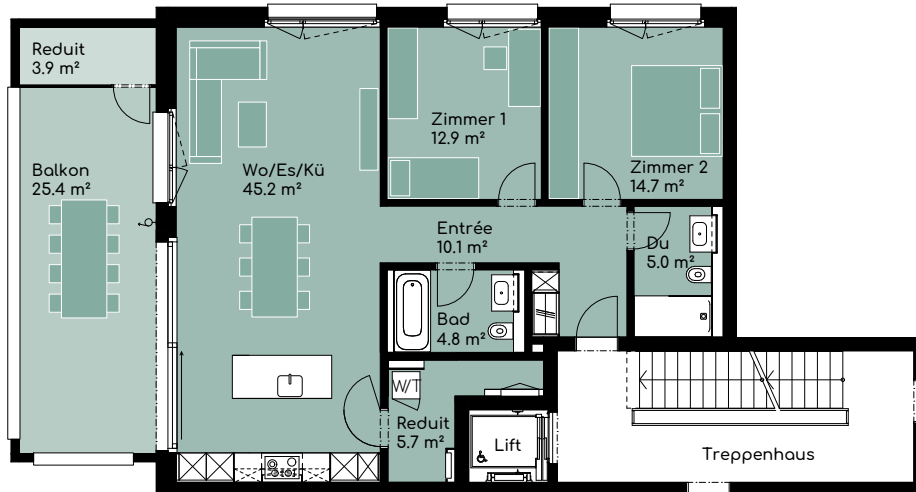

grünrain park

Fabelhaft
Wohnen in Rain.

Wohnung B05

4.5-Zimmer-Wohnung

Haus B | Obergeschoss

Wohnfläche 109.3 m²

Aussenfläche 30.6 m²

grünrain park

Fabelhaft
Wohnen in Rain.

Wohnung B06

3.5-Zimmer-Wohnung

Haus B | Obergeschoss

Wohnfläche 98.4 m²

Aussenfläche 29.3 m²

grünrain park

Fabelhaft
Wohnen in Rain.

Wohnung B07

3.5-Zimmer-Wohnung

Haus B | Attikageschoss

Wohnfläche 101.7 m²

Aussenfläche 67.9 m²

Wohnung B08

4.5-Zimmer-Wohnung

Haus B | Attikageschoss