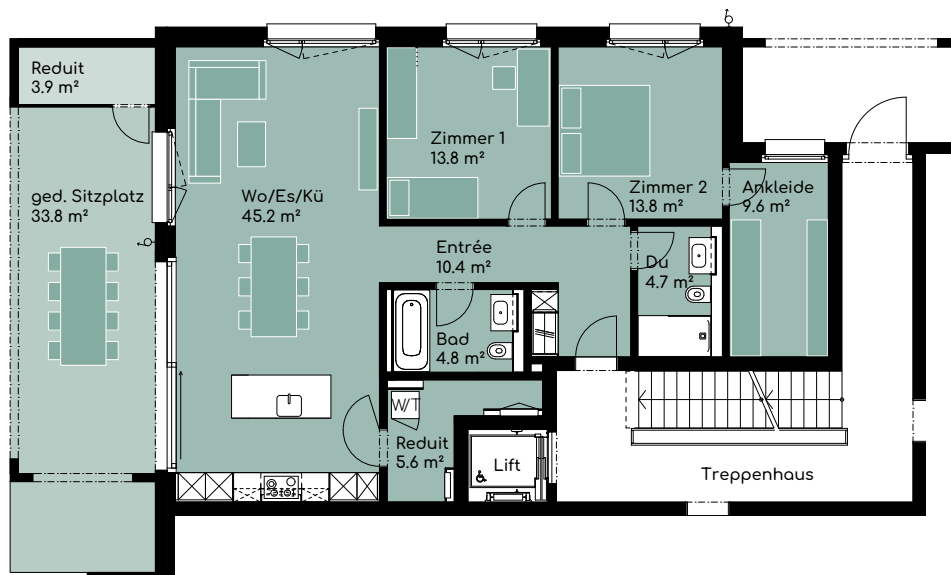

Wohnung B01

4.5-Zimmer-Wohnung

Haus B | Erdgeschoss

Wohnfläche 113.3 m²

Aussenfläche 34.6 m²

grünrain park

Fabelhaft
Wohnen in Rain.

Wohnung B02

4.5-Zimmer-Wohnung

Haus B | Erdgeschoss

Wohnfläche 109.3 m²

Aussenfläche 60.7 m²

grünrain park

Fabelhaft
Wohnen in Rain.

Wohnung B03

3.5-Zimmer-Wohnung

Haus B | Erdgeschoss

Wohnfläche 107.9 m²

Aussenfläche 37.7 m²

Wohnung B04

5.5-Zimmer-Wohnung

Haus B | Obergeschoss

Wohnfläche 130.9 m²

Aussenfläche 31.8 m²

grünrain park

Fabelhaft
Wohnen in Rain.

Wohnung B05

4.5-Zimmer-Wohnung

Haus B | Obergeschoss

Wohnfläche 109.3 m²

Aussenfläche 30.6 m²

grünrain park